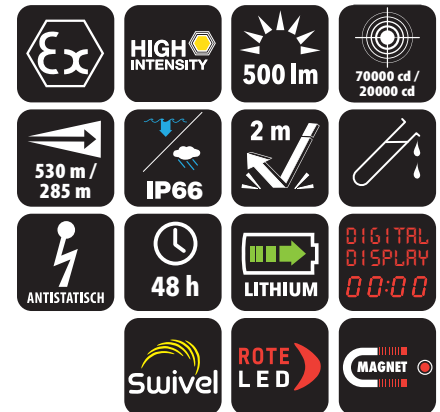

WELTNEUHEIT!
ZONE 0 & 20

L-5000 Z0 SPOT VERSION
L-5000 Z0 F FLOOD VERSION

Professioneller Handscheinwerfer mit 7 LEDs für Zone 0 (Gas) und Zone 20 (Staub) nach DIN 14642

Wiederaufladbarer Handscheinwerfer für explosionsfähige Atmosphären zertifiziert, sehr leicht, vielseitig einsetzbar und extrem leistungsstark. Mit schwenkbarem Kopf, digitalem Display und innovative Optik - entwickelt für die härtesten Arbeitsbedingungen und extremsten Umgebungen.

L-5000 Z0 (Spot Version): Weitreichender, gebündelter Lichtstrahl für extrem lange Distanzen als Suchscheinwerfer.

L-5000 Z0 F (Flood Version): Breiter Lichtstrahl für eine großflächige und perfekte Ausleuchtung des Einsatzortes.

- Zwei Optiken zur Verfügung: Spot und Flood
- Zwei rote LED-Rücklichter
- Zwei orange blinkende LED-Lichter
- Zwei LED-Notlichter
- Bis zu 48 Stunden Leuchtdauer
- Verbleibende Akku-Kapazität in Std./Min. auf dem digitalen Display ablesbar
- Magnete an der Rückseite
- Inklusive Schulterriemen

SCHWENKBARER KOPF

ATEX: II 1G Ex ia IIC T4 Ga
II 1D Ex ia IIIC T135°C Da
GAS ZONE 0 - STAUB ZONE 20

Schutzgrad: IP66

Gewicht: 1,3 kg (inklusive Akku)

Maße: 26 x 11 x 11 cm

Optik: 7 LEDs (1 x LED Hochleistungslicht / 2 x LEDs Flutlicht / 2 x LEDs Blinkfunktion – oranges Licht / 2 x LEDs Rücklicht – rotes Licht)

Leuchtdauer:

HAUPTLEUCHTE: 3 verschiedene Leuchteinstellungen 6/12/24 h.
HILFSLEUCHTE: 3 verschiedene Leuchteinstellungen 12/24/48 h.

Lichtstrom: 500 lm

Material Lampenkörper: Antistatischer Thermoplast, besonders widerstandsfähig gegen mechanische Belastungen, extreme Temperaturen und Chemikalien

Schwenkbarer Kopf: -30° / 0° / 30° / 60° / 90°

Lichtquelle:

Spot Version: 70.000 Candela - Flood Version: 20.000 Candela

Leuchtweite: